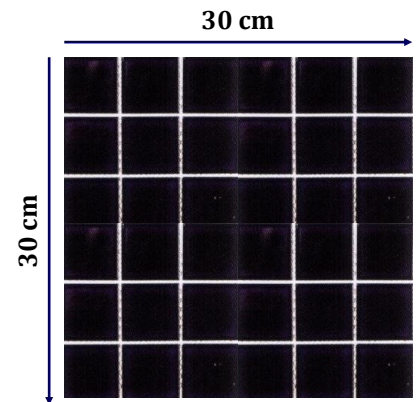

MOSAÏQUES - MOSAICS

Pour colle ciment - For tile adhesive

MOSAÏQUES EN CÉRAMIQUE SUR FILET - CERAMIC MOSAICS ON NET

- › Taille de la plaque : 30cm x 30cm.
- › Taille du carreau: 48mm x48 mm
- › Épaisseur du carreau: 5mm

- › Sheet size: 30cm x 30cm.
- › Tile size: 48mm x 48mm
- › Tile thickness; 5mm

◆ FT22885 - Bleu cobalt
Cobalt blue

◆ FT22155 - Bleu foncé
Dark blue

◆ FTID5932 - Bleu eau
Water blue

◆ FT2275S - Mélange de bleu
Mixed blue