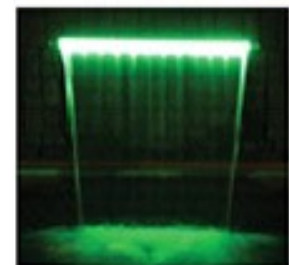

CASCADES - WATERFALLS

- › Le plus populaire des développements d'illumination d'eau : la Led éclair la feuille d'eau en dessous du débit.
- › Profil de 80x40mm, sortie de 50mm
- › Facilement encastrable

- › The most popular development with its built in LED strip lite illuminating the water sheet from underneath the water flow.
- › It have a box type lintel profile 80x40mm, outlet 50mm
- › Fit in one bride wall

Lame d'eau modèle simple
Simple model waterfalls

Lame d'eau modèle avec LED
LED model waterfalls

Luminaire en option
LED Striplight in option

♦ REM1 - Télécommande pour LED - Remote for LED control

- › Télécommande pour contrôler les lumières de la cascade.
- › Mode ON/OFF.

- › Remote for control the lights of waterfall.
- › ON / OFF mode.

Relier le branchement du capteur de la telecommande au fil de la cascade.
Link the connection of the remote sensor over the waterfall.