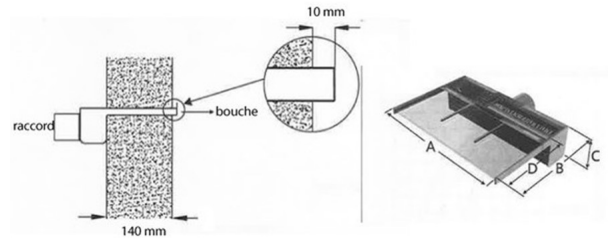

CASCADES - WATERFALLS

- › Le plus populaire des développements d'illumination d'eau : la Led éclair la feuille d'eau en dessous du débit.
- › Profil de 80x40mm, sortie de 50mm
- › Facilement encastrable

- › The most popular development with its built in LED strip lite illuminating the water sheet from underneath the water flow.
- › It have a box type lintel profile 80x40mm, outlet 50mm
- › Fit in one bride wall