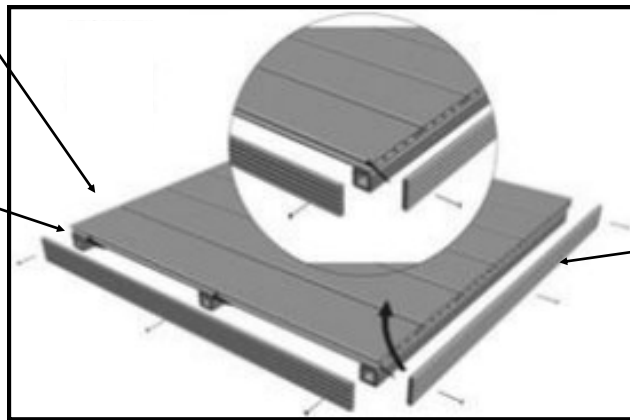

◆ PWJ02- Lambourde - Joist

◆ PWF01- Planche de face - Fascia