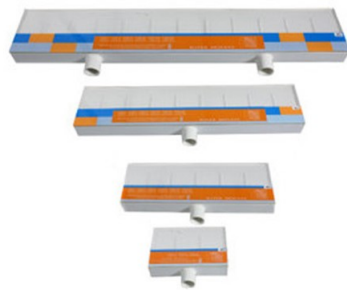

Modèles Models	Largeur Width	Hauteur Height	Distance de chute Fall distance	LED LED	Debit requis Required flow	Puissance de la pompe Heat pump capacity
PB300	300mm	300mm	300mm	4W	0.9m3/h	0.5CV
PB600	600mm	600mm		8W	3.6m3/h	
PB900	900mm	900mm		12W	8.1m3/h	0.75CV
PB1200	1200mm	900mm		18W	14.4m3/h	

Lame d'eau modèle simple
Simple model waterfalls