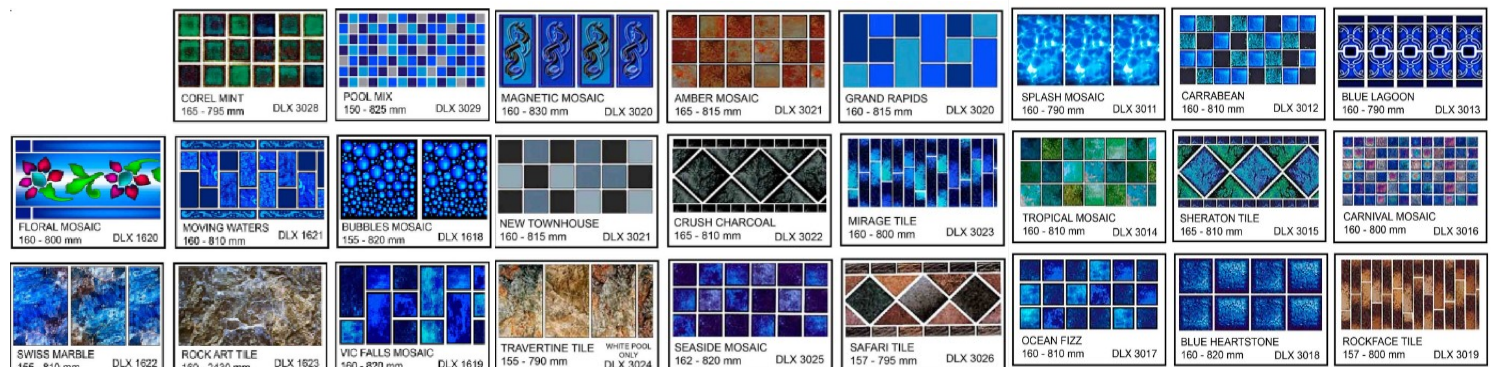

◆ Gamme Luxor - Luxor range