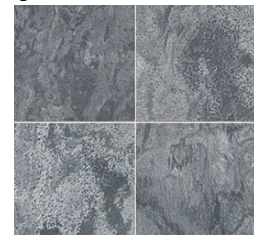

African blue

Modèle indien avec finition naturelle ou polie -
Indian model with natural or polished finish.

Modèle Silver shine - Silver shine model

Modèle Zeera green - Zeera green model

Zeera green

Silver shine

Silver grey

PLAGE DE PISCINE EN PIERRES NATURELLES - POOL SURROUND IN NATURAL STONES

◆ Quartzite - Quartzite

Origine Brésil.
Brasil origin.

Disponible en opus incertum et multiformat
Opus incertum and multiformat available