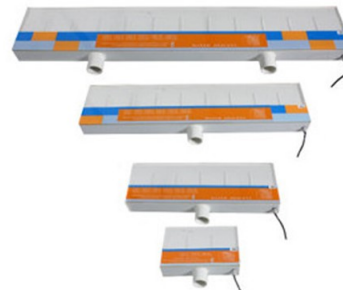

Lame d'eau modèle avec LED
LED model waterfalls