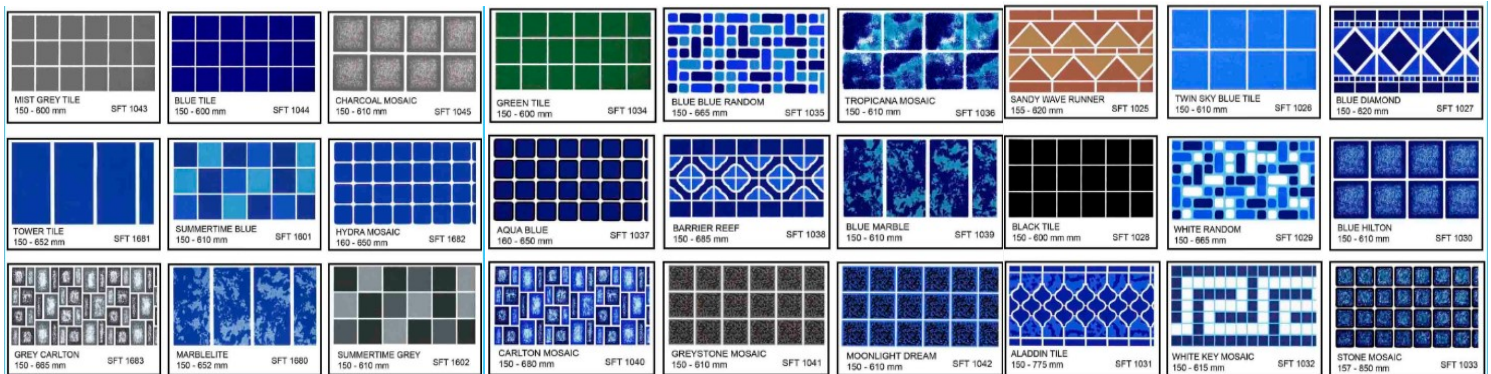

MOSAÏQUES - MOSAICS

Pour résine en polyester - For polyester resin

VOILE DE SURFACE IMPRIMÉE POUR POLYESTER - PRINTED TISSU FOR POLYESTER

Idéal pour toute décoration de piscine. La frise ou le dessin sont imprimés sur un voile de surface et sont posés avec une résine polyester transparente. Cette frise va lifter votre piscine. La frise de piscine décore votre bassin et lui donne une plus belle apparence.
Printed fabric for polyester. Ideal for any pool decoration. These mosaics or design are applied with a clear polyester resin and will lift your pool. This product will give a better look for your pool

◆ Gamme classique - Classic range